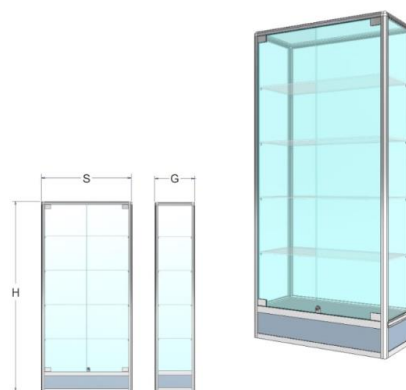

## Cenová nabídka Expoint č.2025113

BIPK01 Prezentační vitrína bez horního soklu - kalené sklo, pro vystavení exponátů a prezentaci zboží.

Rozměr: šířka 70 x hloubka 45 x výška 170 cm

### Konstrukce

- Hliníkový oválný profil
- Barva profilu elox stříbrný
- Stabilní základna z hliníkové kompozitní desky
- Boční stěny a dvířka: kalené sklo (lepené sklo nebo polykarbonát)
- Zadní stěna: kalené sklo (lepené sklo nebo polykarbonát)
- Spodní sokl výšky 50 cm
- Dveře v rámu, buď na boku nebo vepředu
- Uzamykatelná, 2 zámky
- Police 6 mm tvrzené sklo, cena zvlášť v tabulce
- Police budou nastavitelné s možností přišroubování na místě určené k vitrínce
- **Pro upevnění vitríny do autobusu se může cena mírně navýšit, dle spotřeby spojovacího materiálů**